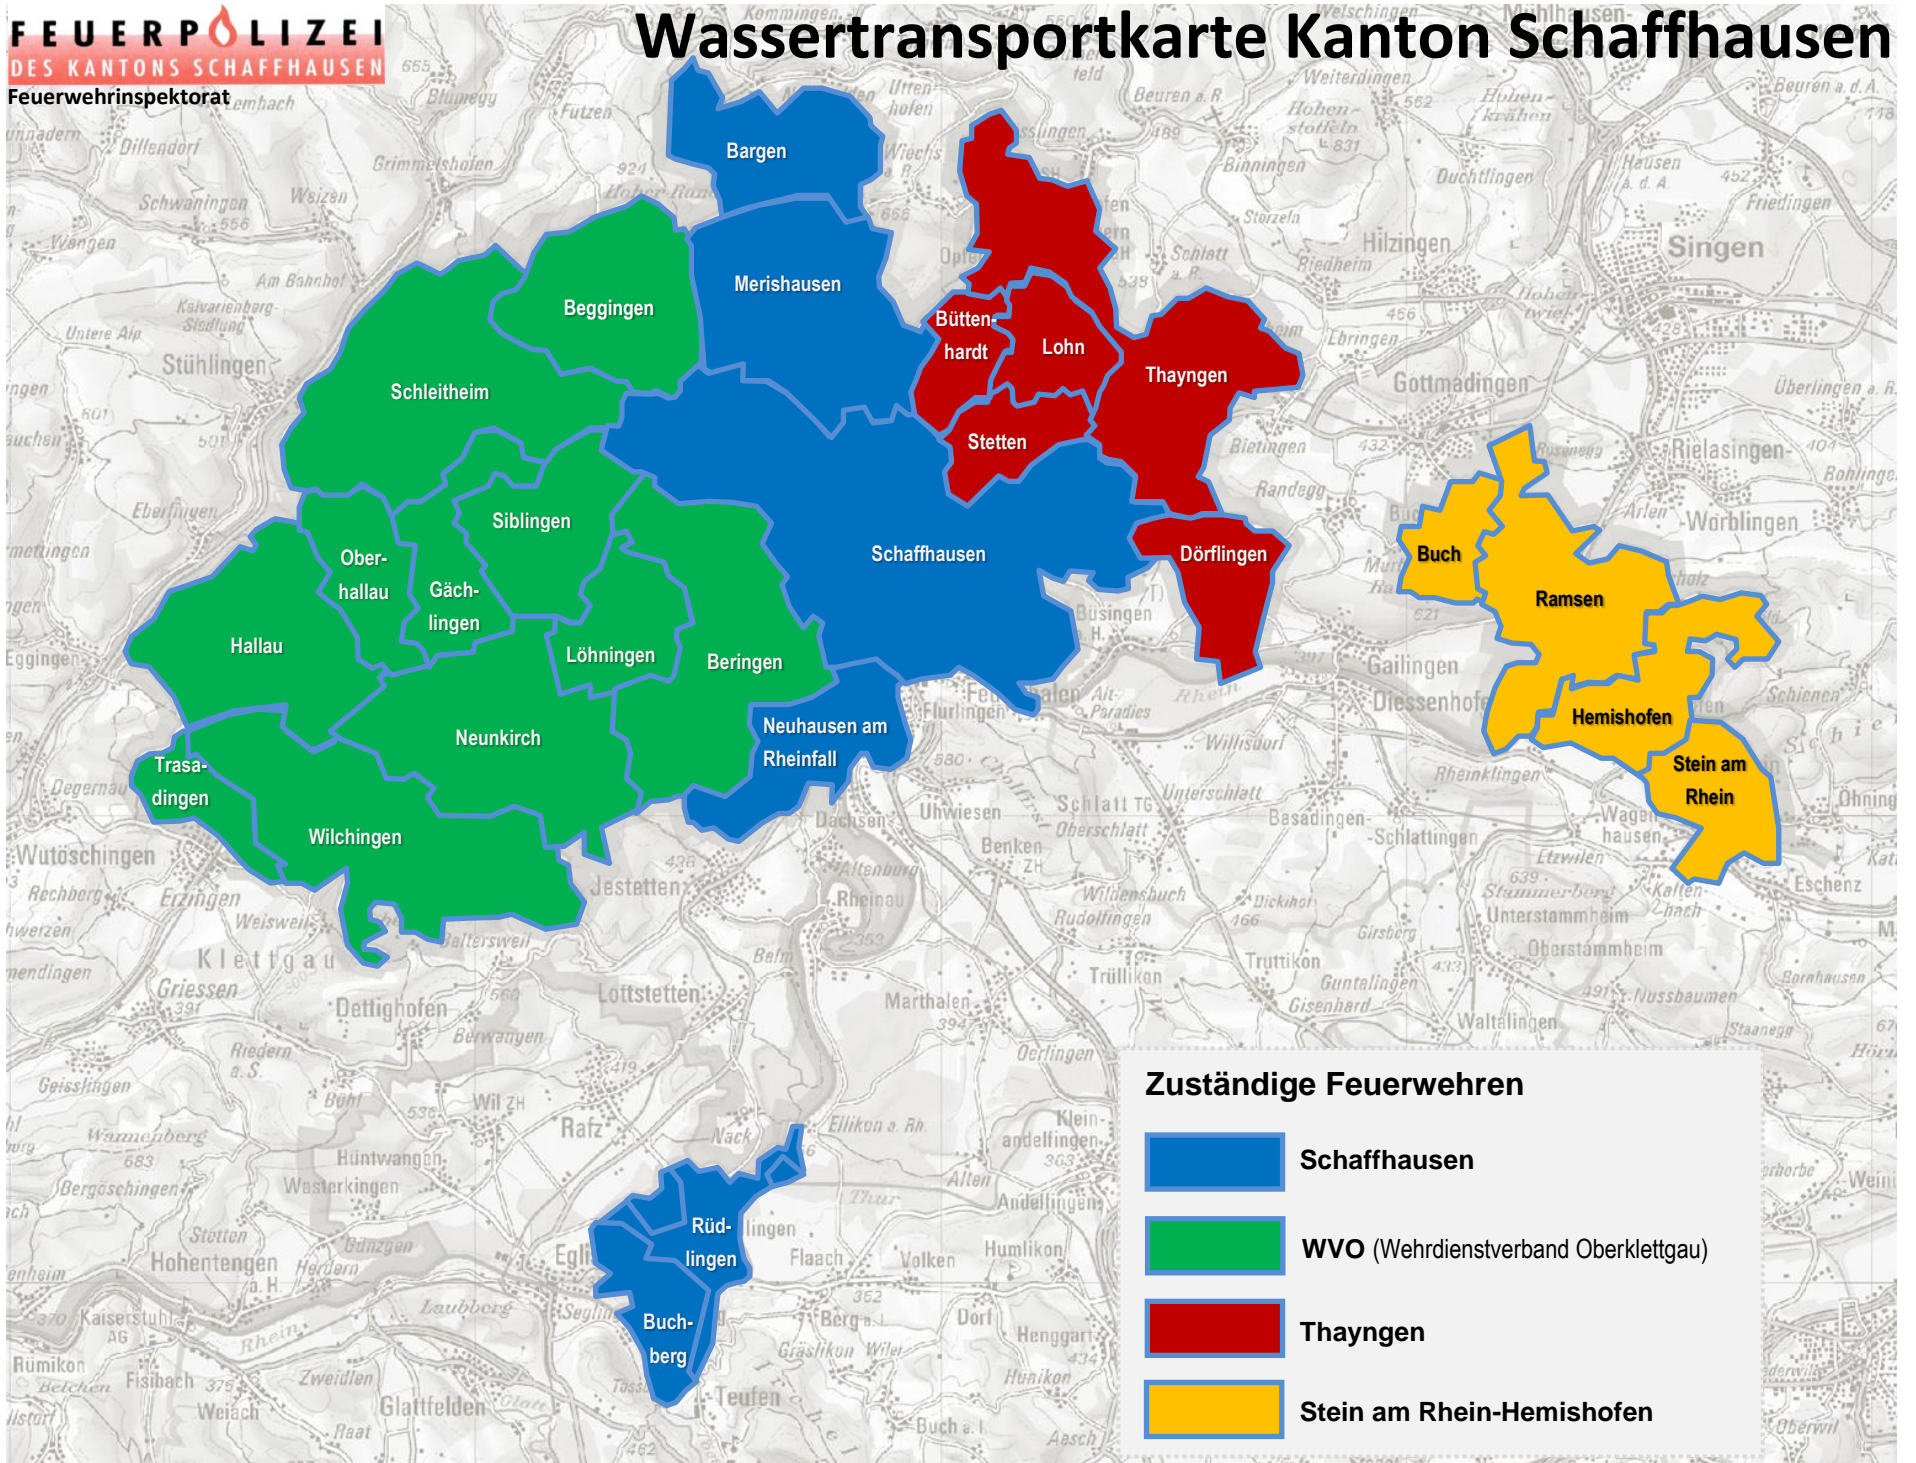

# Wassertransportkarte Kanton Schaffhausen

## Zuständige Feuerwehren

-  **Schaffhausen**
-  **WVO (Wehrdienstverband Oberklettgau)**
-  **Thayngen**
-  **Stein am Rhein-Hemishofen**