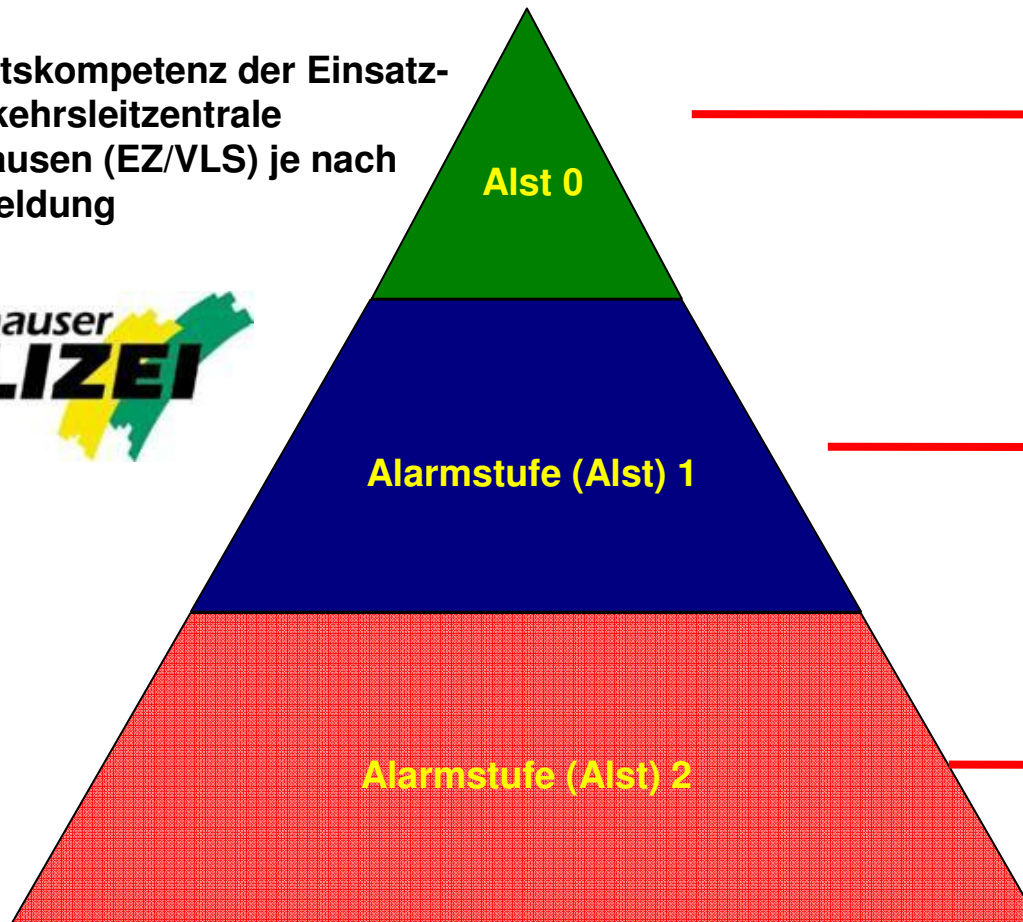

# Alarmstufensystematik

Aufgebotskompetenz der Einsatz-  
und Verkehrsleitzentrale  
Schaffhausen (EZ/VLS) je nach  
Notrufmeldung

## Mögliche Ereignisse:

- Rückfragen
- Bagatellfälle
- Kleine technische Hilfe
- Lift- oder Kleintierrettungen
- Unterstützung 144

- Personenrettung ohne Brand
- Brandmeldeanlagen
- Rauch / Kleines Feuer
- Kleines ABC Ereignis
- Autobrand ohne Rettung

- Personenrettung u. Brand (ohne Unfallrettung)
- Starker Rauch, Vollbrand (z.B. Zimmer)

Ab Alarmstufe 3 alarmiert die EZ/VLS erst auf Anforderung  
des örtlichen Einsatzleiters